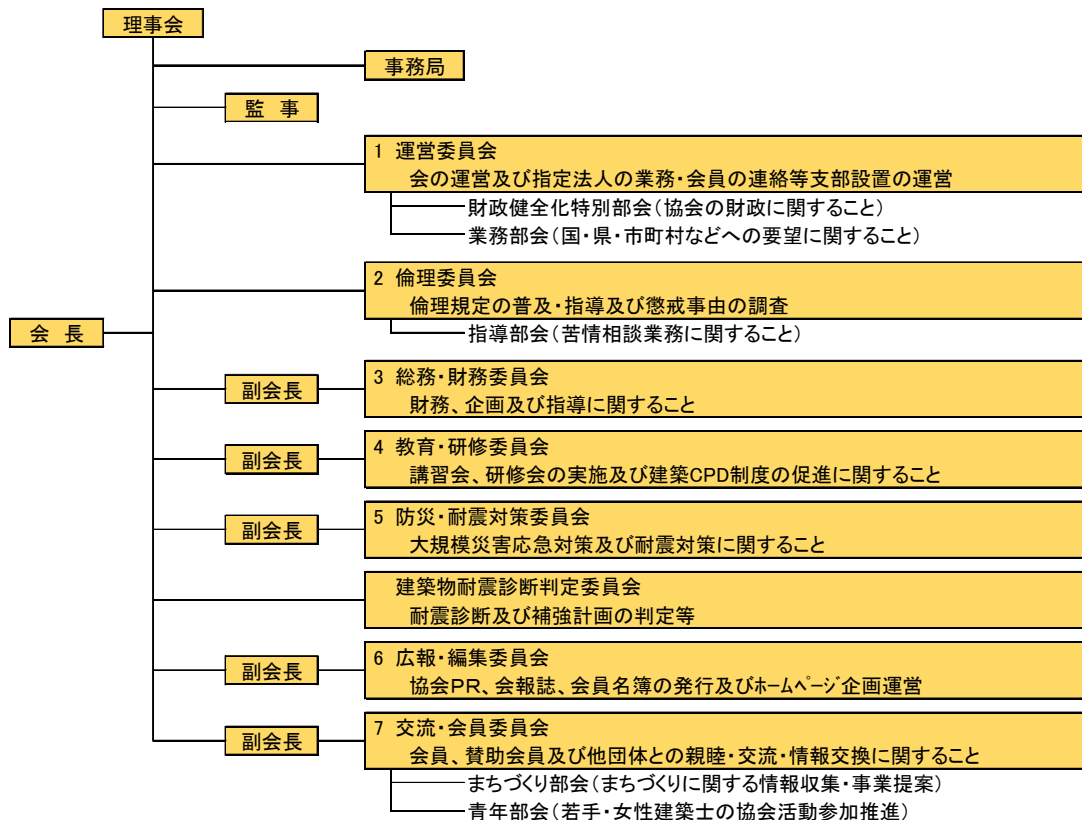

□ 会長挨拶

当協会は、建築士法で認められた唯一の法定団体として位置づけられており、建築士事務所の健全な発展と、一般消費者の利益保護を目的としております。

消費者の皆様により信頼される建築士事務所を目指して、法令や最新技術の研修をおこなっています。

消費者保護の立場にたった建築苦情相談業務や、和歌山県と「大規模災害時における応急対策業務に関する協定」を締結し、大規模災害時に行政と協力しながら、公共建築物の安全について調査・判定・技術助言なども行い、社会的役割を果たしていく団体でもあります。

当協会の会員事務所は、消費者の皆様にとってより信頼でき、より安心してご相談に応じられますので、引き続きご愛顧賜りますようお願い申し上げます。

一般社団法人 和歌山県建築士事務所協会
会長 尾添 信行

(一社)和歌山県建築士事務所協会組織図

□ 目的

当協会は建築士法に規定された法定団体として位置づけられ、建築士事務所の業務の適正な運営と健全な発展及び設計等を委託する建築主の利益保護を図り、建築文化の向上と公共の福祉の増進に寄与することを目的としています。